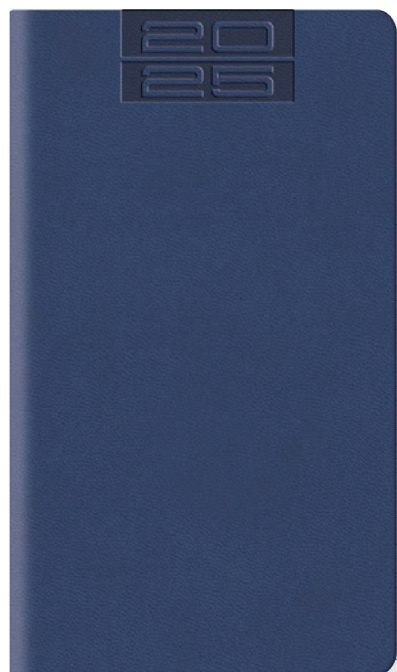

**TASCABILI**

*Carducci collection*

MADE IN ITALY

**AGENDE**

**50**

**H14011**

Agenda PVC con spirale "Cristal".  
Interno settimanale.  
122 pag. Carta bianca.

**H141Y**

Astuccio a fascia. Formato cm 8x12,5.

 **8x12,5 cm**

 **S. Stampa**  
**5x4 cm**

 **100%**

**2025**

**COLORI**

Blu Nero Rosso Grigio

**INTERNO**

I - F - D - GB

**H14032**

Agenda "Printflex".  
Interno settimanale.  
128 pag. Carta bianca.  
Compresa rubrica stampata.

**H140**

Astuccio formato cm 8x15.

 **8x15 cm**

 **S. Stampa**  
**8x4 cm**

 **100%**

## H58711

Agenda PVC con spirale "Cristal".  
Interno settimanale. 128 pag.  
carta bianca.

 17x24 cm

 S. Stampa  
12x12 cm