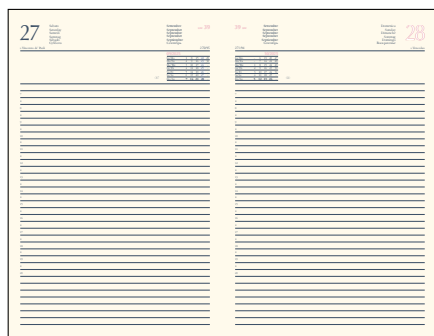

H1001

Agenda in gommato,
con chiusura a bottone,
Interno gg. Sab/Dom sep. carta avorio.
Con astuccio.

17x24 cm S. Stampa
10x5 cm

INTERNO

I - GB - F - D - E - RUS

COLORI