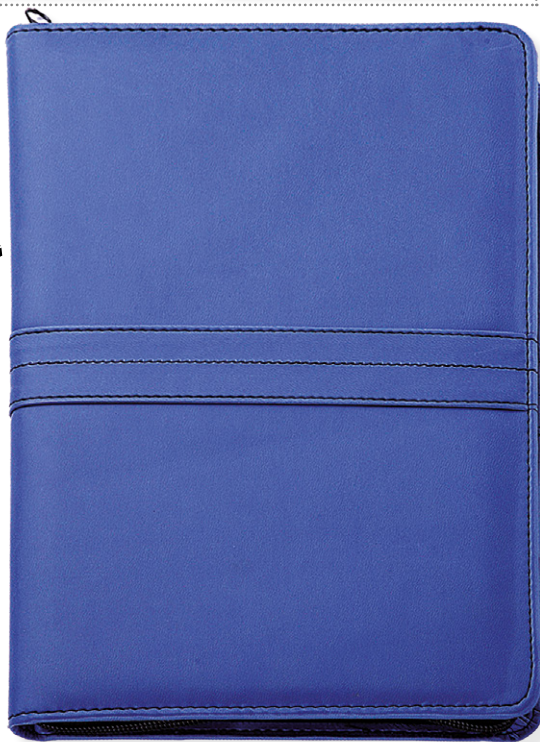

Blu

Arancio

H261

Agenda borsello in termovirante.
Vari scomparti interni portacard,
vano portapenna. Chiusura con zip.
Interno gg. Sab/dom abbinati, carta bianca.
Con astuccio.

15x21 cm

S. Stampa
8x4 cm

INTERNO