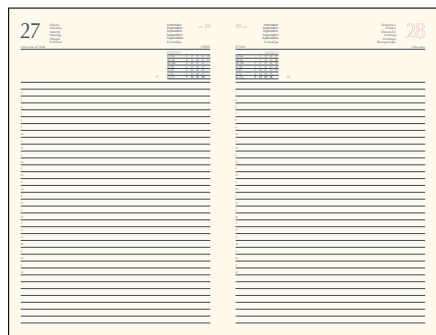

 S. Stampa
8x4 cm  15x21 cm

INTERNO

I - GB - F - D - E - RUS

H243

Agenda portafoglio, in similpelle.
 Interno settimanale. Carta bianca.
 Chiusura calamitata.
 Vari scomparti porta carte di credito,
 portadocumenti, vano portapenna.
 Con astuccio.

INTERNO

I - GB - F - D - E - RUS

COLORI

Nero Rosso

H717

Agenda a portafoglio "Rombo" in similpelle, con chiusura a bottone vari scomparti. Interno gg. Sab/Dom sep. Carta avorio. Con astuccio.

 15x21 cm  S. Stampa 6x4 cm