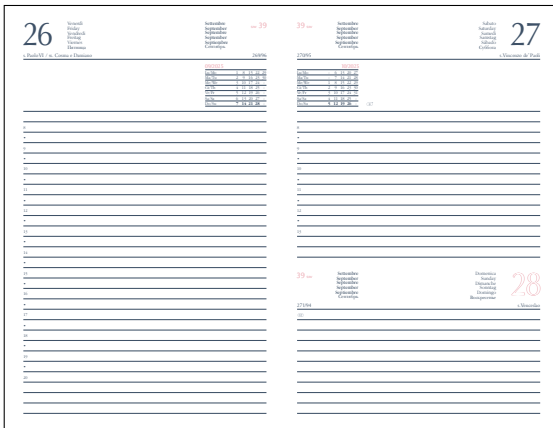

H25000

Interno gg. cartonato.
Sab/Dom abbinati,
320 pag. carta usomano bianca.
Compresa rubrica stampata e
cartine politiche "Mondo + Italia".
Taglio vivo, 6 lingue.

15x21 cm