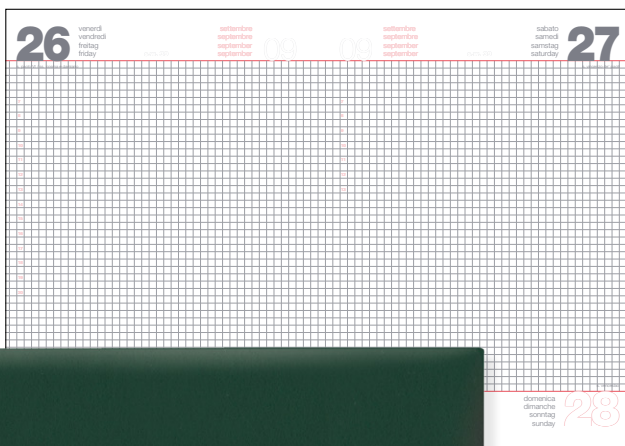

cartine politiche "Mondo + Italia".

 15x21 cm

 S. Stampa
8x5 cm

2025

MATRÀ

H110

Astuccio formato cm 15x21.

Carducci collection