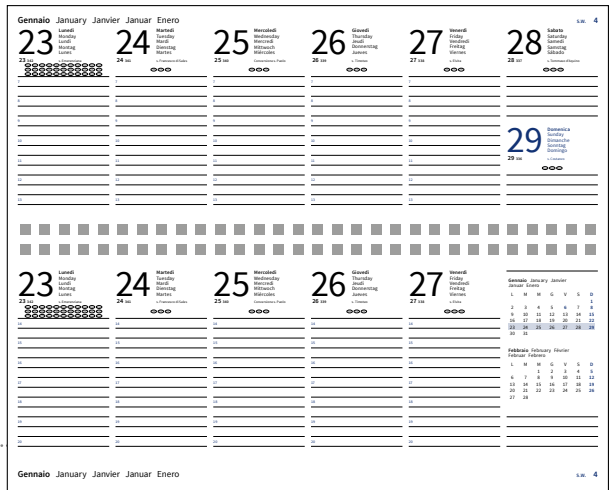

H43001

Interno settimanale.
Per Planning, 128 pag. carta bianca.
Taglio vivo, 5 lingue.

28,8x11,5 cm