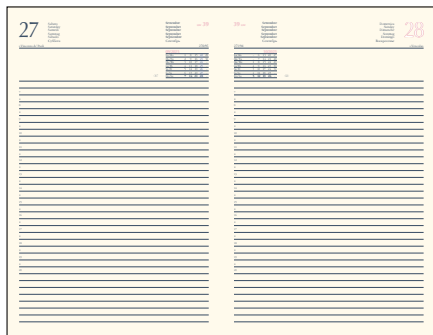

Y1202

Agenda portafoglio, in pelle.
Interno gg. Sab/Dom separati,
carta avorio.
Con astuccio.

VERA PELLE

S. Stampa
8x4 cm

15x21 cm

COLORE

Cuoio

INTERNO

I - GB - F - D - E - RUS

Y5748

Agenda portafoglio in pelle "Format".
Interno gg. Sab/Dom separati,
carta avorio.
Con astuccio.

15x21 cm

S. Stampa
8x4 cm

VERA PELLE

INTERNO

I - GB - F - D - E - RUS