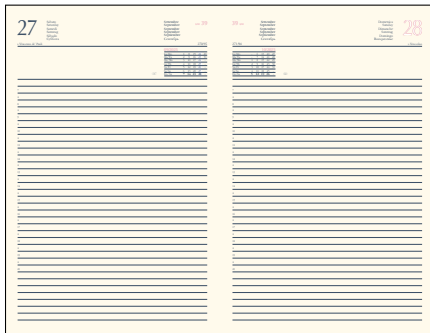

Y1202

Agenda portafoglio, in pelle.
Interno gg. Sab/Dom separati,
carta avorio.
Con astuccio.

VERA PELLE

S. Stampa
8x4 cm

15x21 cm

COLORE

Cuoio

INTERNO