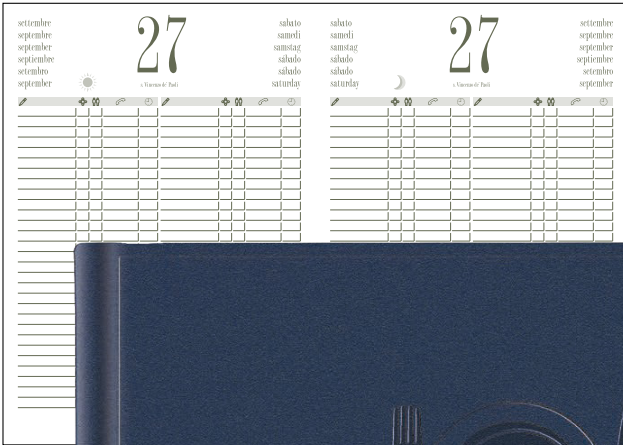

I - GB - F - D - E - RUS - GR

21x29,7 cm

S. Stampa
15x6 cm

H59532

Libro prenotazioni "Matrà" A4.
576 pag. carta usomano bianca.
Compresa rubrica stampata.

H595

Astuccio formato cm 21x29,7.

MATRÀ