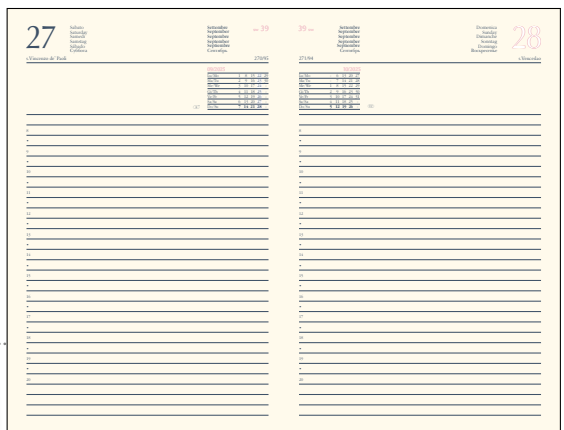

H62800

Interno gg. cartonato.
Sab/Dom separati,
384 pag. carta usomano avorio.
Compresa rubrica stampata e
cartine politiche "Mondo + Italia".
Taglio vivo, 6 lingue.

15x21 cm