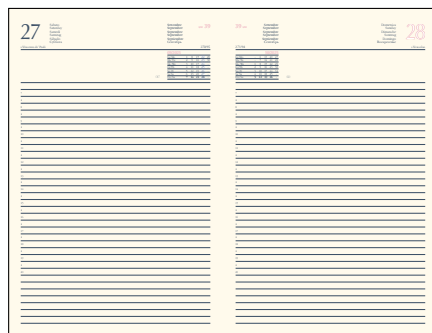

Agenda in gommato,
con chiusura a bottone,
Interno gg. Sab/Dom sep. carta avorio.
Con astuccio.

 17x24 cm  S. Stampa
10x5 cm

INTERNO

I - GB - F - D - E - RUS

COLORI

COLORI

H992

Agenda in gommato,
con chiusura a bottone,
Interno gg. Sab/Dom sep. carta avorio.
Con astuccio.

 S. Stampa
8x4 cm  15x21 cm

INTERNO

I - GB - F - D - E - RUS

H243

Agenda portafoglio, in similpelle.
 Interno settimanale. Carta bianca.
 Chiusura calamitata.
 Vari scomparti porta carte di credito,
 portadocumenti, vano portapenna.
 Con astuccio.