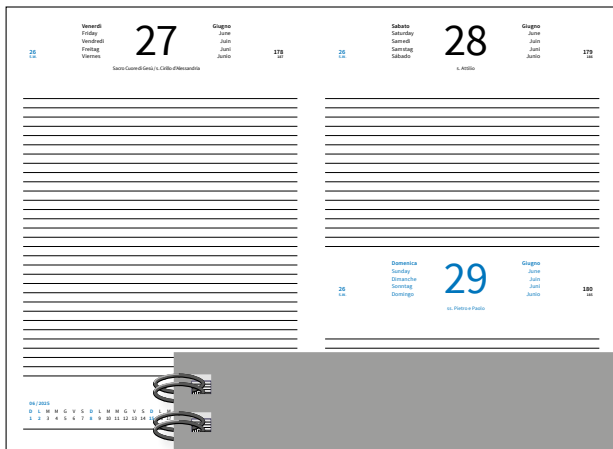

15x21 cm

S. Stampa 8x5 cm

H25011

Agenda PVC con spirale "Cristal".
Interno gg. Sab/Dom abbinati.
336 pag. carta bianca.

H250

Astuccio a fascia. Formato cm 14x21.

COLORI

Blu Nero Rosso Grigio