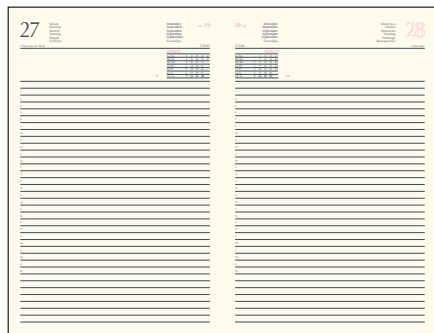

H98093

Agenda portafoglio "Kiss", in pelle.
Interno gg. Sab/Dom separati, carta avorio.
Con astuccio.

17x24 cm

S. Stampa
8x5 cm

VERA PELLE

INTERNO

I - GB - F - D - E - RUS

COLORI

Cuio

Nero

22

AGENDE PELLE