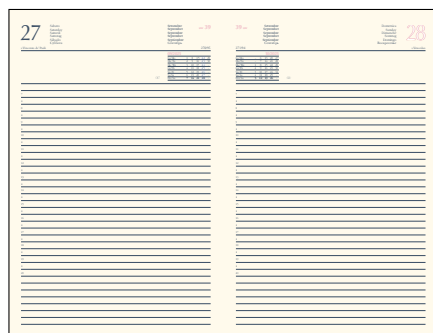

22

AGENDE PELLE

H99093

Agenda portafoglio "Kiss", in pelle.
Interno gg. Sab/Dom separati, carta avorio.
Con astuccio.

VERA PELLE

S. Stampa
6x4 cm

15x21 cm

COLORI