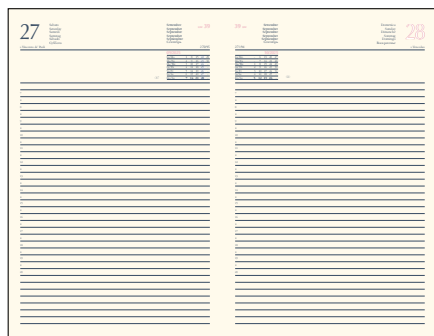

INTERNO

I - GB - F - D - E - RUS

COLORI

Nero Rosso

H717

Agenda a portafoglio "Rombo" in similpelle, con chiusura a bottone vari scomparti. Interno gg. Sab/Dom sep. Carta avorio. Con astuccio.

 15x21 cm  S. Stampa 6x4 cm

INTERNO

I - GB - F - D - E - RUS

COLORI

H718

Agenda a portafoglio "Rombo" in similpelle, con chiusura a bottone vari scomparti. Interno gg. Sab/Dom sep. Carta avorio. Con astuccio.

   S. Stampa 8x5 cm  17x24 cm