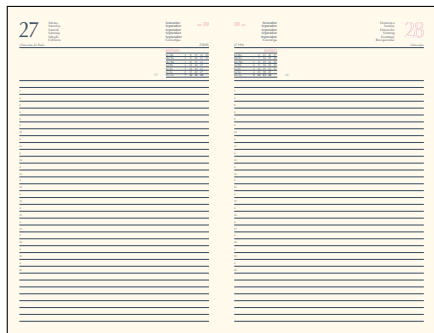

17x24 cm

2
AGENDE

H349

Agenda organizer in PU.
Tasca interna portadocumenti.
Vano portapenna. Chiusura con linguetta
calamitata colorata.
Con astuccio.

S. Stampa Laccetto 14x18,5 cm

COLORI

Nero/Blu

Nero/Verde

H62897

Agenda in gommato nero,
con chiusura a bottone,
Interno gg. sab/dom separati,
carta avorio.
Con astuccio.

15x21 cm S. Stampa 10x5 cm

INTERNO

I - GB - F - D - E - RUS

COLORI

Blu Giallo Verde

H1001