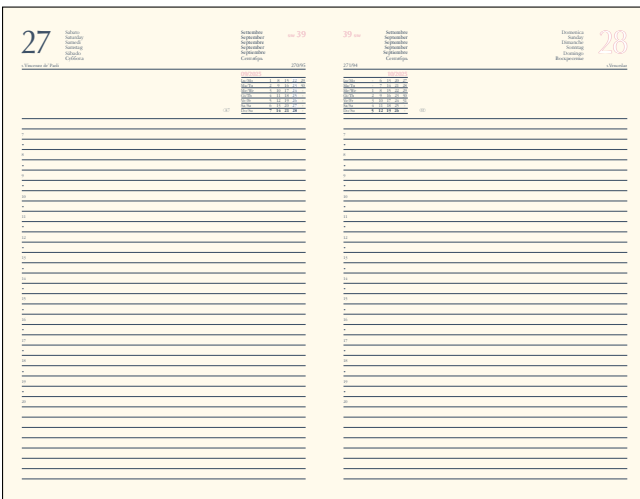

H83000

Interno cartonato
settimanale. 128 pag.
carta usomano bianca.
Compresa rubrica stampata.
Taglio vivo, 6 lingue.

17x24 cm

H64800
Interno gg. a quadretti cartonato.
Sab/Dom abbinati,
320 pag. carta usomano bianca.
Compresa rubrica stampata.
Taglio vivo, 4 lingue.

17x24 cm

Carducci collection

MADE IN ITALY

H35051

Interno gg. cartonato.
Sab/Dom separati,
384 pag. carta usomano avorio.
Compresa rubrica stampata e
cartine politiche "Mondo + Italia".
Taglio vivo, 6 lingue.

17x24 cm

2
AGENDE