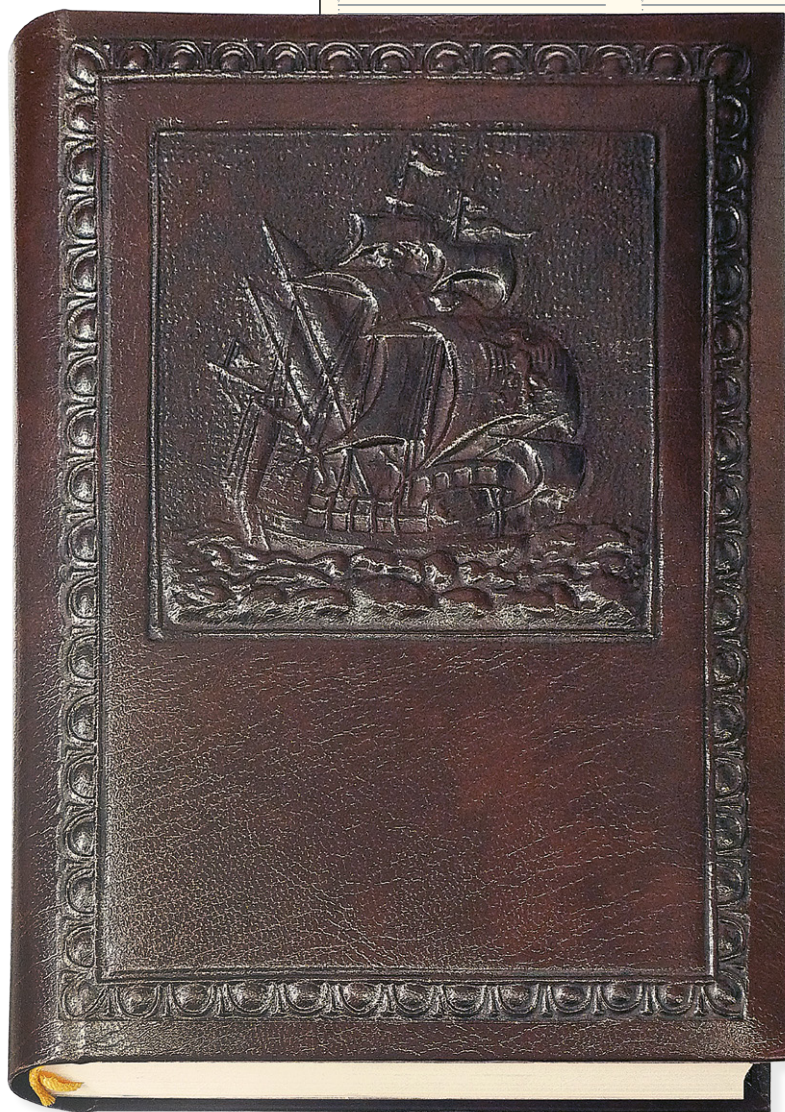

H22760

Agenda in stile fiorentino.

Soggetto "Veliero".

Interno gg. Sab/Dom separati.

384 pag. carta avorio.

Compresa rubrica stampata e

cartine politiche "Mondo + Italia".

Con astuccio.

15x21 cm

S. Stampa
8x4 cm

H35760

Agenda in stile fiorentino.

Soggetto "Veliero".

Interno gg. Sab/Dom separati.

384 pag. carta avorio.

Compresa rubrica stampata e

cartine politiche "Mondo + Italia".

Con astuccio.

17x24 cm

S. Stampa
10x4 cm

INTERNO

I - GB - F - D - E - RUS

COLORE

Marrone

Carducci collection

AGENDE

69

STILE FIORENTINO

2