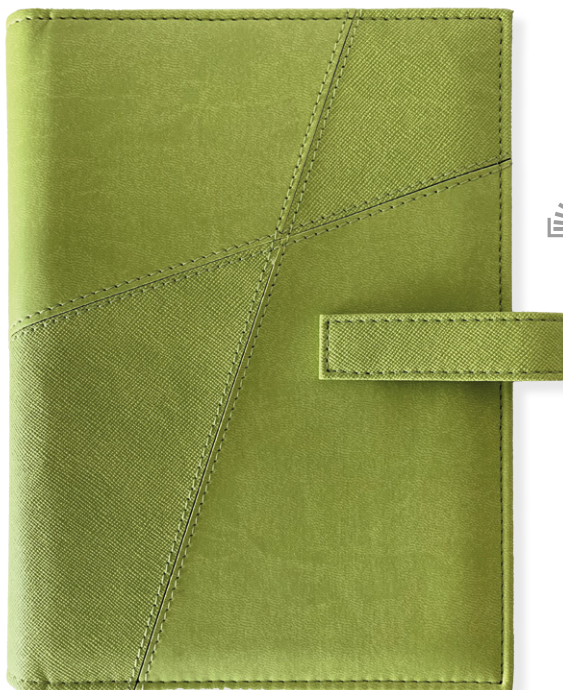

INTERNO

I - GB - F - D - E - RUS

COLORI

H718

Agenda a portafoglio "Rombo" in similpelle, con chiusura a bottone vari scomparti. Interno gg. Sab/Dom sep. Carta avorio. Con astuccio.

   S. Stampa 8x5 cm  17x24 cm