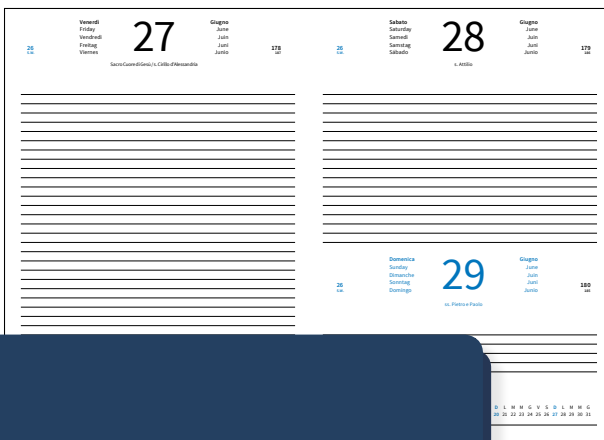

H65011

Agenda PVC con spirale "Cristal".
Interno gg. Sab/Dom abbinati.
336 pag. carta bianca.

17x24 cm

S. Stampa
10x5 cm

CRISTAL

H650

Astuccio a fascia.
Formato cm 16x24.

Carducci collection

2

AGENDE

INTERNO

I - F - D - GB - E

COLORI

Grigio

Rosso

Nero

Blu