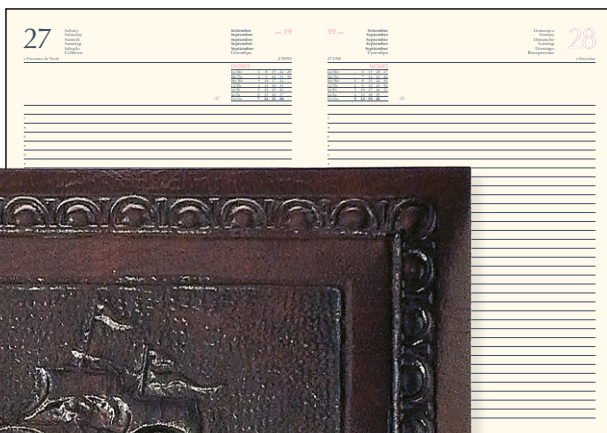

Interno gg. Sab/Dom separati.

384 pag. carta avorio.

Compresa rubrica stampata e

cartine politiche "Mondo + Italia".

Con astuccio.

 17x24 cm

 S. Stampa
10x4 cm

INTERNO