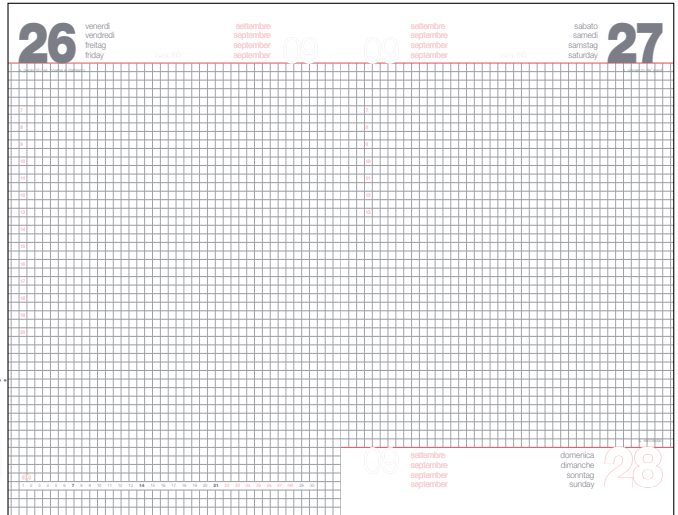

H64800
Interno gg. a quadretti cartonato.
Sab/Dom abbinati,
320 pag. carta usomano bianca.
Compresa rubrica stampata.
Taglio vivo, 4 lingue.

17x24 cm

Carducci collection

MADE IN ITALY