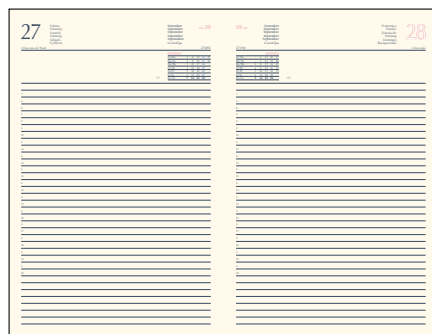

INTERNO

I - GB - F - D - E - RUS

COLORI

Nero Rosso

H717

Agenda a portafoglio "Rombo" in similpelle, con chiusura a bottone vari scomparti. Interno gg. Sab/Dom sep. Carta avorio. Con astuccio.

 15x21 cm  S. Stampa 6x4 cm

INTERNO

I - GB - F - D - E - RUS

COLORI

H718

Agenda a portafoglio "Rombo" in similpelle, con chiusura a bottone vari scomparti. Interno gg. Sab/Dom sep. Carta avorio. Con astuccio.

   S. Stampa 8x5 cm  17x24 cm