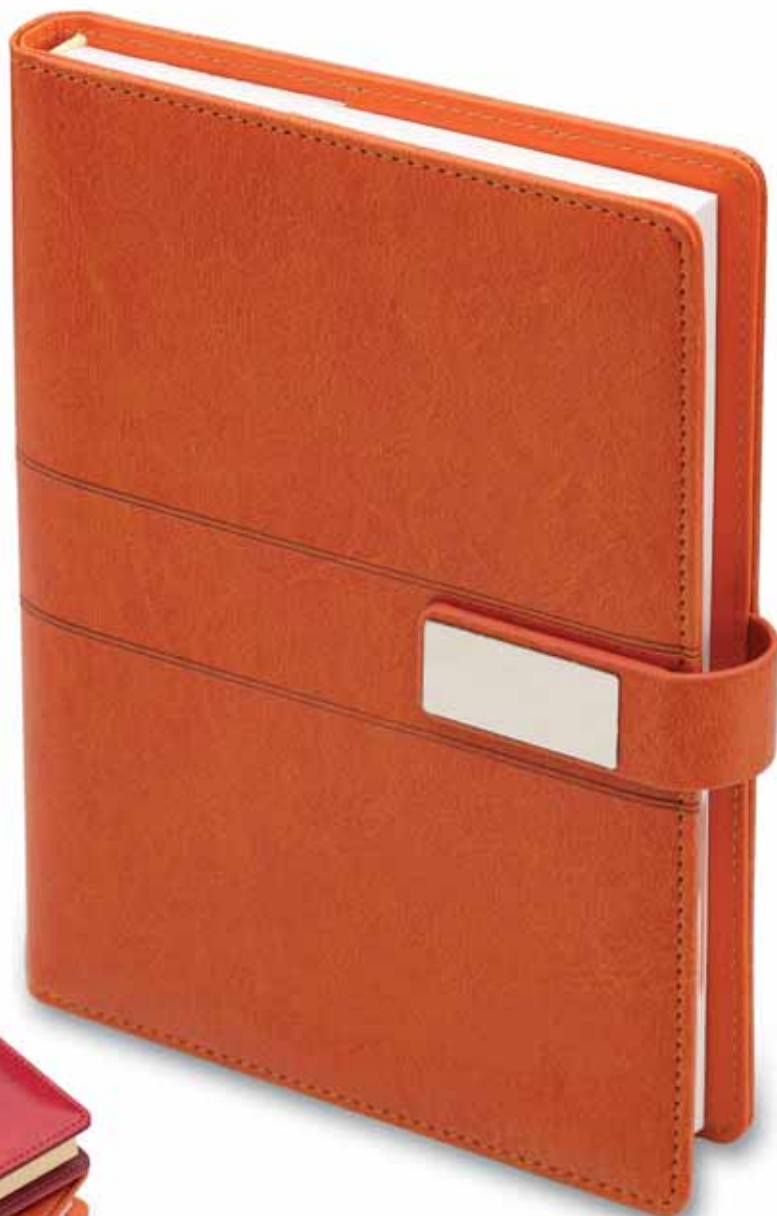

122

AGENDA CON CHIUSURA A CALAMITA

Interno giornaliero Intercambiabile F.to.17x24

Pagg. 384 Sabato e Domenica separati

Carta Bianca

Portapenne (Penna Esclusa)

In astuccio

MATERIALE: coagulato termovirante

STAMPA: a fuoco o laser

QUADRICOMIA a richiesta

PZ x CARTONE CONFEZIONE

03 Rosso

26 salmone

05 blu navy

- Targhetta Metallica Calamitata adatta per stampa a Laser
- Coagulato Termovirante
- Tasche interne per alloggio agenda