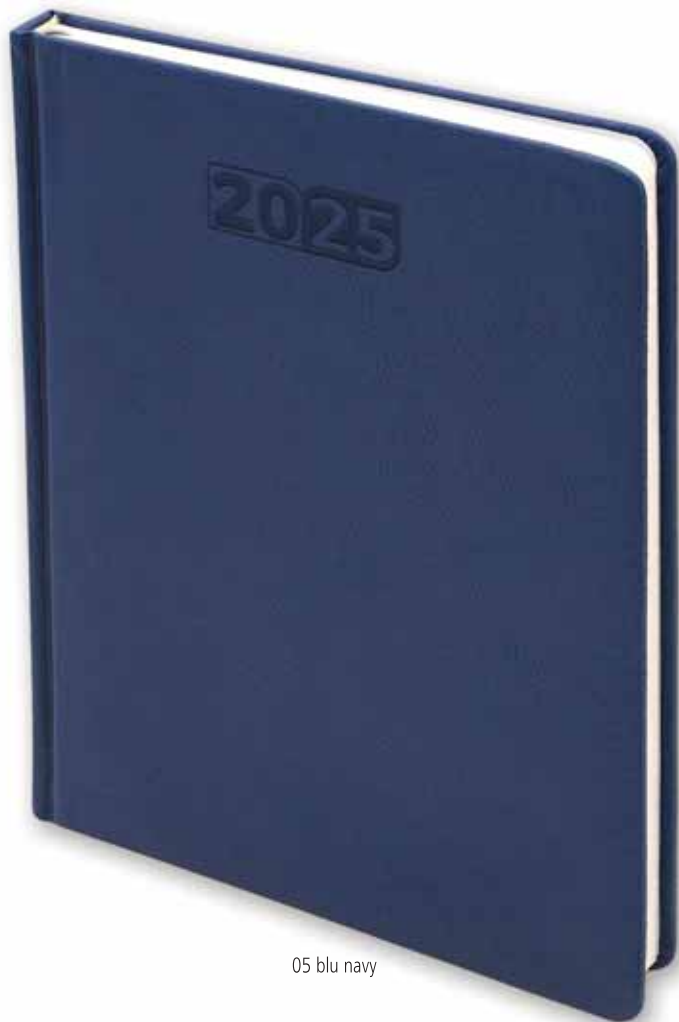

MATERIALE: coagulato termovirante

STAMPA: a fuoco

**Stampa
a Fuoco**

area stampa cm. 5x3

PZ x CARTONE

INTERNO QUADRETTATO

05 blu navy

03 rosso