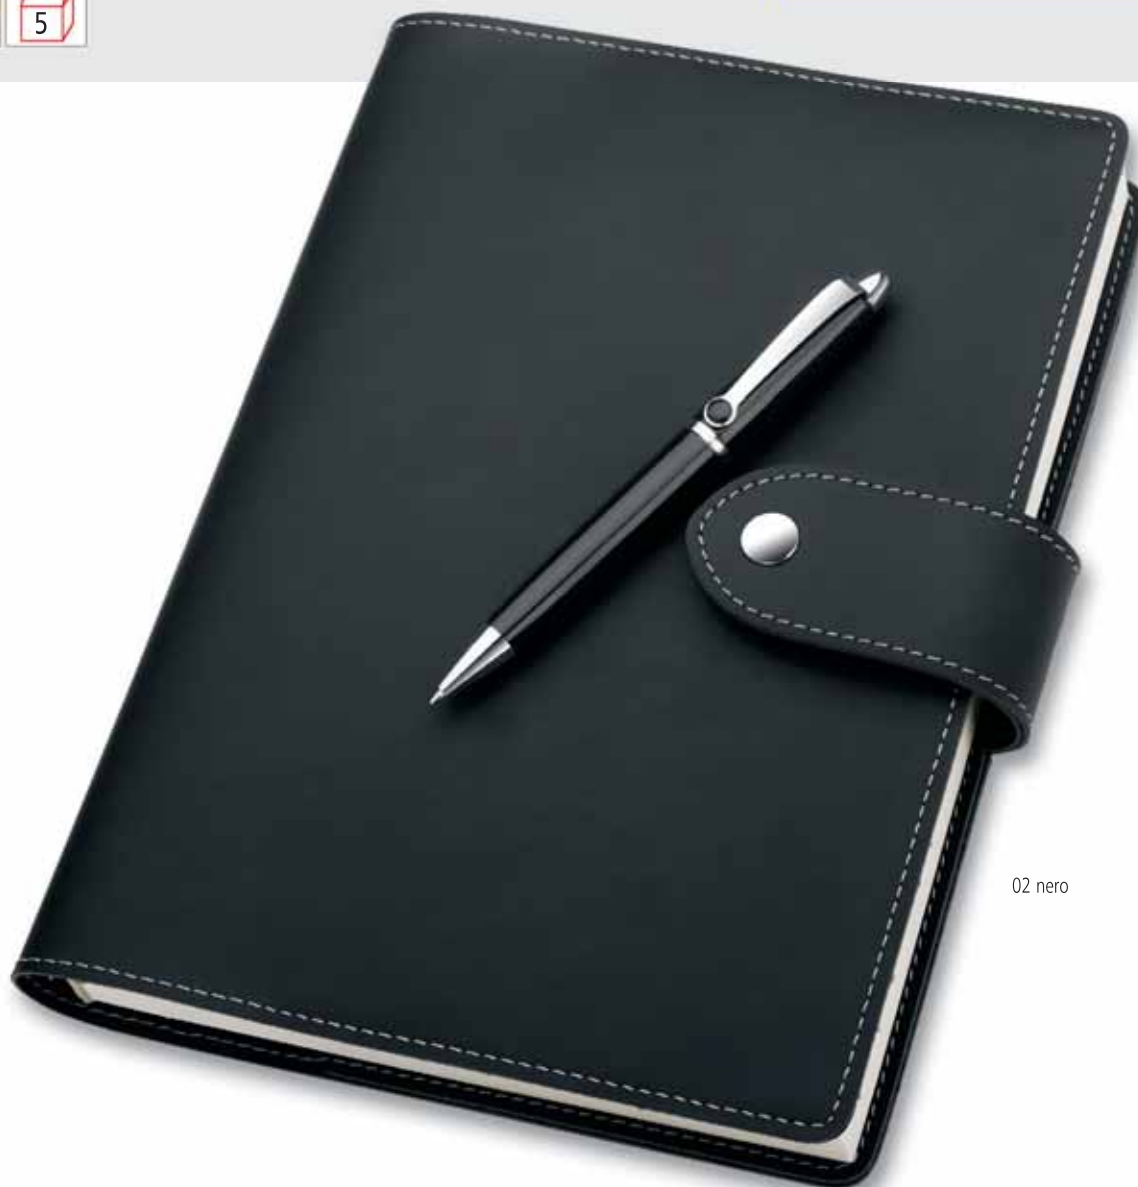

**PAGG. 384 RUBRICATO
SABATO e DOMENICA SEPARATI**