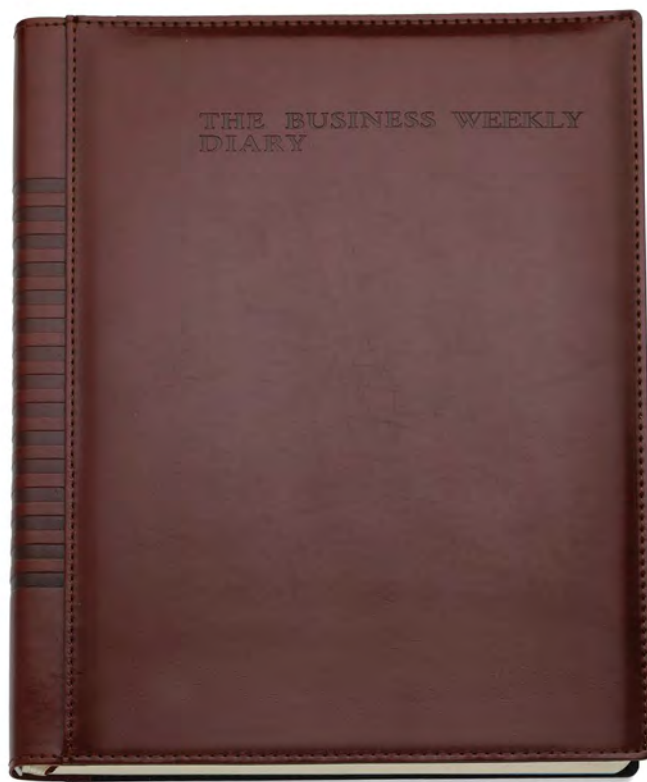

0244 Agenda Giornaliera Business

436 pag. carta usomano avorio 60g/m², multilingue, rubrica telefonica, calendario planning, cartina geografica.

Dimensioni: cm 26,5x21

Materiale: Coagulato poliuretano

Pack: 1/10 - In astuccio

0231 Agenda Settimanale Business

264 pag. carta usomano avorio 80g/m², multilingue, rubrica telefonica, calendario planning, cartina geografica.

Dimensioni: cm 26,5x21

Materiale: Coagulato poliuretano

Pack: 1/10 - In astuccio