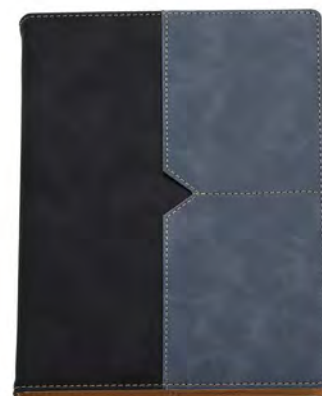

Dimensioni: cm 9x13

Materiale: Similpelle

Pack: 1/40 - In astuccio

verde

0324_Bione_ Agenda Giornaliera Borsello

7 tasche p/card, tasca p/documenti, inserto per penna
 Interno estraibile cm 17x24
 324 pag. carta usomano bianca 60g/m²
 sabato e domenica abbinati.

Dimensioni: cm 17x24

Materiale: Termovirante e tessuto jeans

Pack: 1/20 - In astuccio

rosso

arancio

royal

0347_Daverio_ Agenda Giornaliera

inserto per penna, 2 tasche esterne
Interno estraibile cm 15x21, sabato e domenica abbinati,
320 pag. carta usomano bianca 60g/m²

Dimensioni: cm 15x21
Materiale: Similpelle
Pack: 1/30 - In astuccio

rosso

tortora

grigio

blu

0378_Sardara_ Agenda Giornaliera Borsello

Insero per penna
Interno estraibile cm 17x24, 324 pag.
carta usomano bianca 60g/m²
sabato e domenica abbinati.