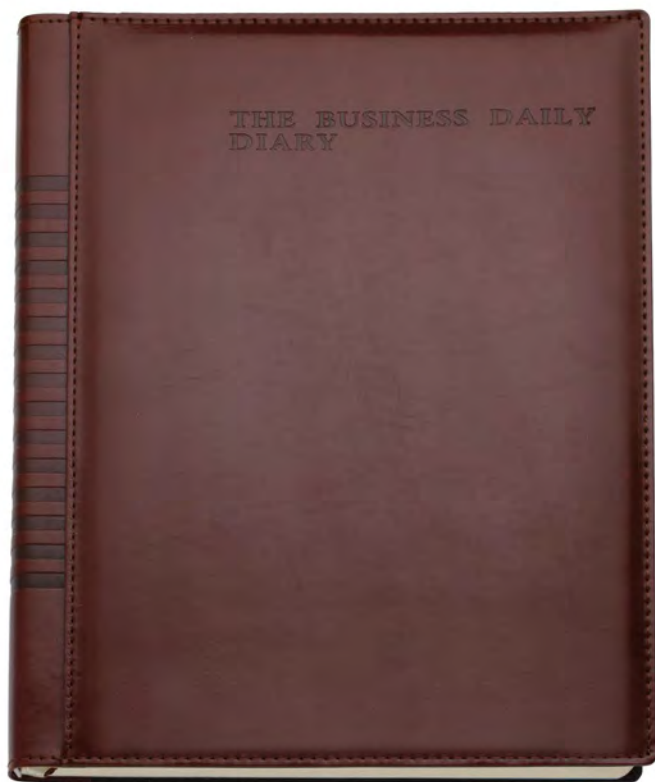

0244 Agenda Giornaliera Business

436 pag. carta usomano avorio 60g/m², multilingue, rubrica telefonica, calendario planning, cartina geografica.

Dimensioni: cm 26,5x21

Materiale: Coagulato poliuretano

Pack: 1/10 - In astuccio

0231 Agenda Settimanale Business

264 pag. carta usomano avorio 80g/m², multilingue, rubrica telefonica, calendario planning, cartina geografica.

Dimensioni: cm 26,5x21

Materiale: Coagulato poliuretano

Pack: 1/10 - In astuccio