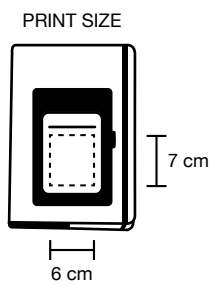

0247_Briga_ Agenda Giornaliera

Chiusura con elastico
Interno estraibile cm 17x24, 320 pag.
carta usomano bianca 60g/m²
sabato e domenica abbinati.

Dimensioni: cm 17x24
Materiale: PU Termovirante
Pack: 1/30 - In astuccio

Inserto per penna
Interno estraibile cm 15x21, sabato e domenica abbinati,
320 pag. carta usomano bianca 60g/m²

Dimensioni: cm 15x21
Materiale: PU
Pack: 50

turchese

rosso

nero

blu

bianco

verde lime

0338_Talana_ Agenda Giornaliera

P/card esterno, p/cellulare, inserto per penna
 Interno estraibile cm 15x21, sabato e domenica
 abbinati, 320 pag. carta usomano bianca 60g/m²

Dimensioni: cm 15x21
Materiale: PU Termovirante
Pack: 1/30 - In astuccio