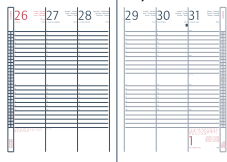

AG1883 15x21 Daily
AG1884 17x24 Daily
AG1885 17x24 Weekly

- Turchese
- Royal
- Marlboro
- Sole
- Blood
- Teal
- Nero
- Brandy
- Mandarino

15x21 - 17x24 Daily

17x24 Weekly

*Classic
Style*

AG1981 15x21 Daily
AG1982 17x24 Daily
AG1983 17x24 Weekly

- Marrone
- Nero
- Zucca

AG1981 15x21 Daily
AG1982 17x24 Daily
AG1983 17x24 Weekly

AG1981 15x21 Daily
AG1982 17x24 Daily
AG1983 17x24 Weekly

15x21 - 17x24 Daily

17x24 Weekly

*Classic
Style*

- Turchese
- Royal
- Marlboro
- Sole
- Blood
- Teal
- Nero
- Brandy
- Mandarino