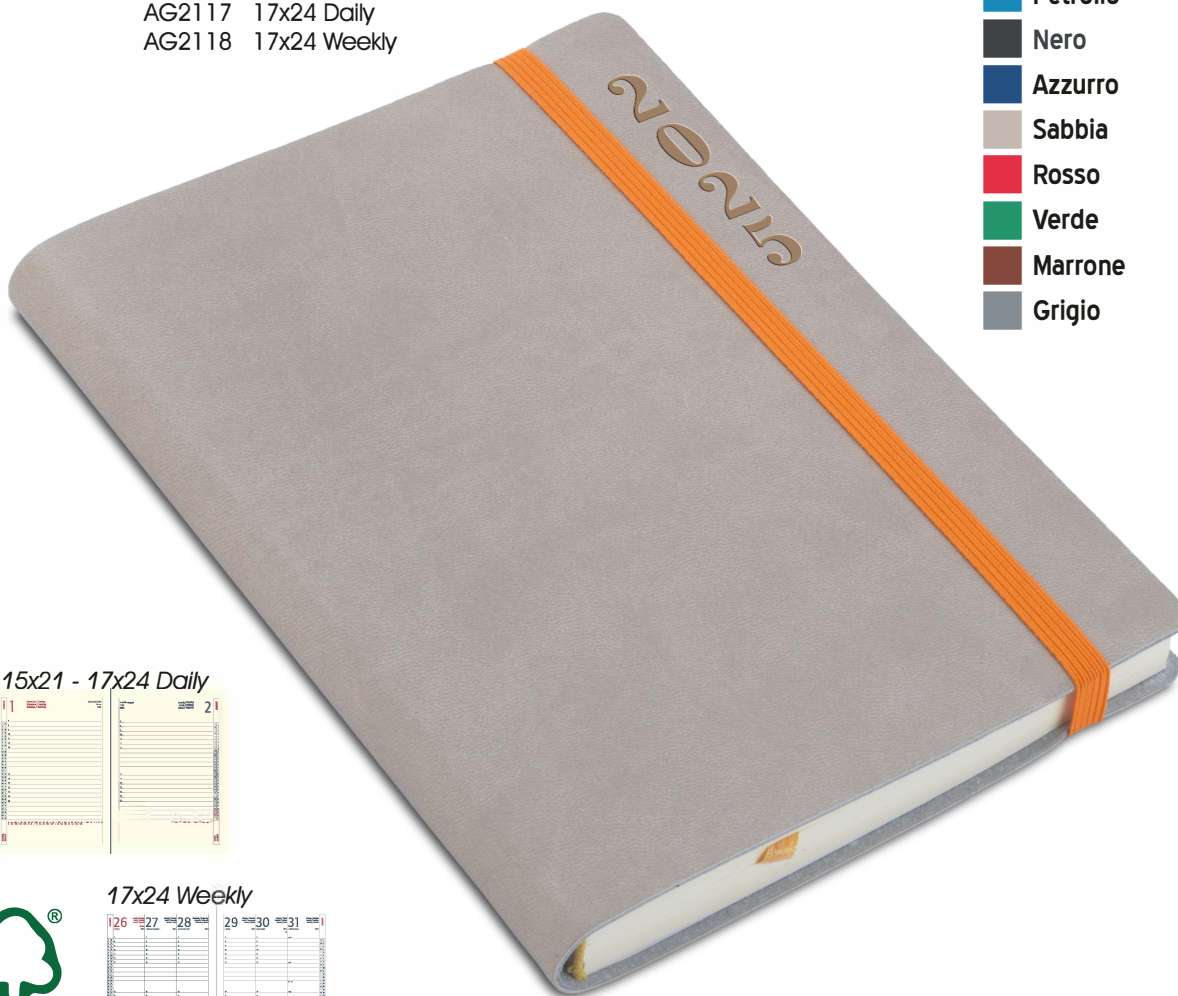

AG2116 15x21 Daily
AG2117 17x24 Daily
AG2118 17x24 Weekly

- Petrolio
- Nero
- Azzurro
- Sabbia
- Rosso
- Verde
- Marrone
- Grigio