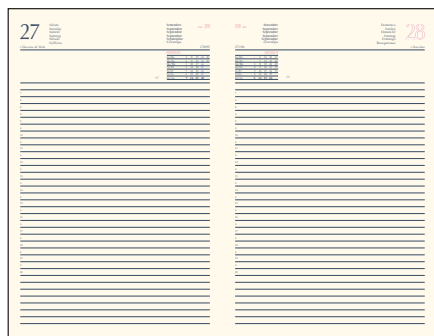

S. Stampa 10x5 cm 17x24 cm

**COLORI**

Nero Blu Bordeaux

**INTERNO**

I - GB - F - D - E - RUS

**H310**

Agenda "Soft".  
 Interno gg. Sab/Dom separati.  
 Carta avorio.  
 Con astuccio.

17x24 cm S. Stampa 10x5 cm

**INTERNO**

I - GB - F - D - E - RUS

**COLORI**

Nero Rosso

## H717

Agenda a portafoglio "Rombo" in similpelle, con chiusura a bottone vari scomparti. Interno gg. Sab/Dom sep. Carta avorio. Con astuccio.

 15x21 cm  S. Stampa 6x4 cm

INTERNO

I - GB - F - D - E - RUS