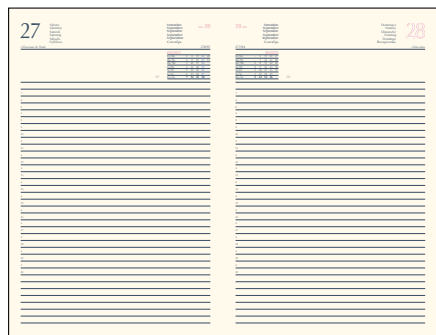

### COLORI

Arancio

Blu

**H243**

Agenda portafoglio, in similpelle.  
 Interno settimanale. Carta bianca.  
 Chiusura calamitata.  
 Vari scomparti porta carte di credito,  
 portadocumenti, vano portapenna.  
 Con astuccio.

S. Stampa 10x5 cm 17x24 cm

**COLORI**

Nero Blu Bordeaux

**INTERNO**

I - GB - F - D - E - RUS

**H310**

Agenda "Soft".  
 Interno gg. Sab/Dom separati.  
 Carta avorio.  
 Con astuccio.

17x24 cm S. Stampa 10x5 cm

**INTERNO**

I - GB - F - D - E - RUS

**COLORI**

Nero Rosso