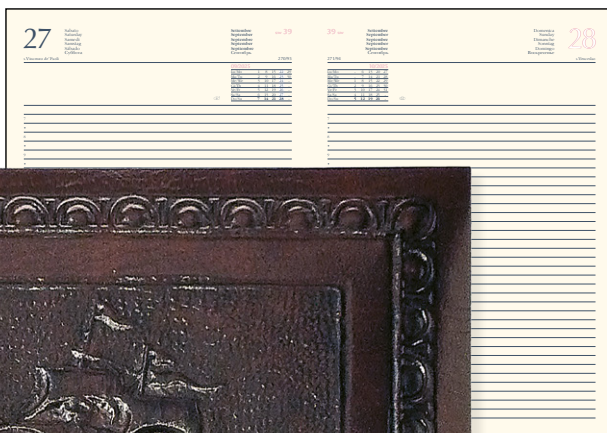

## H35760

Agenda in stile fiorentino.

Soggetto "Veliero".

Interno gg. Sab/Dom separati.

384 pag. carta avorio.

Compresa rubrica stampata e

cartine politiche "Mondo + Italia".

Con astuccio.

 17x24 cm

 S. Stampa  
10x4 cm

**INTERNO**

I - GB - F - D - E - RUS

**COLORE**

Marrone

2022

STILE FIORENTINO