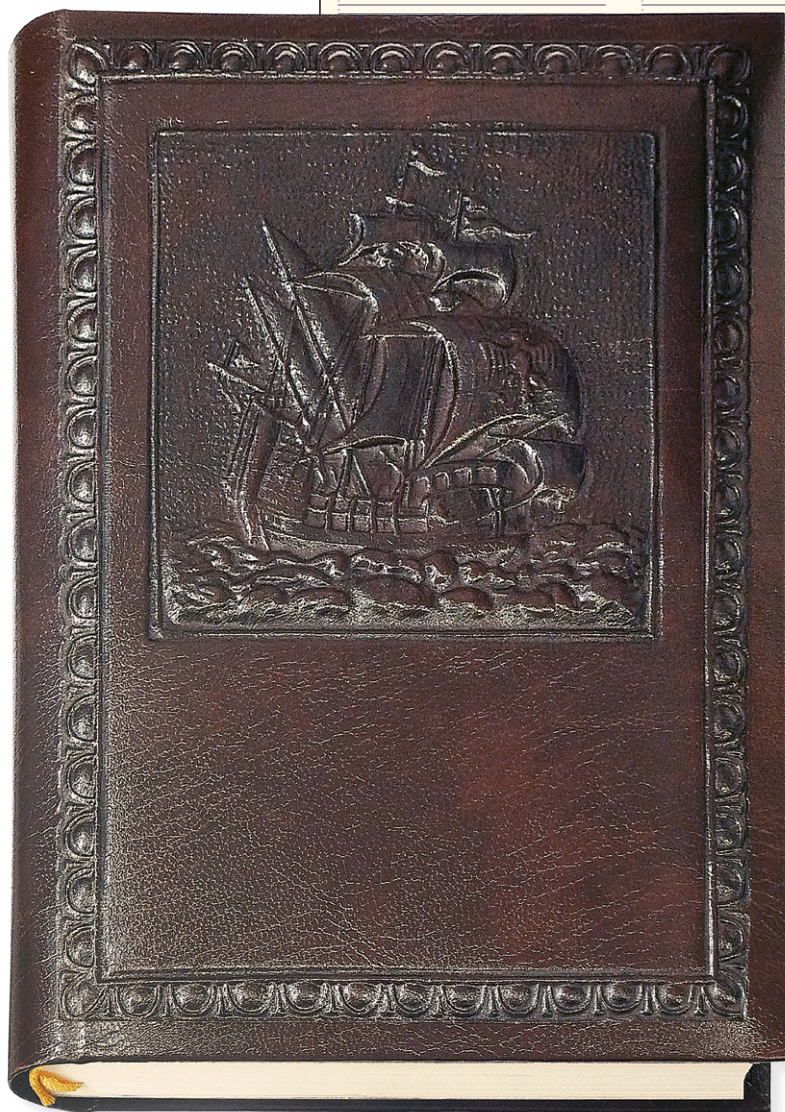

H22760

Agenda in stile fiorentino.

Soggetto "Veliero".

Interno gg. Sab/Dom separati.

384 pag. carta avorio.

Compresa rubrica stampata e

cartine politiche "Mondo + Italia".

Con astuccio.

15x21 cm

S. Stampa
8x4 cm

H35760

Agenda in stile fiorentino.

Soggetto "Veliero".

Interno gg. Sab/Dom separati.

384 pag. carta avorio.

Compresa rubrica stampata e

cartine politiche "Mondo + Italia".

Con astuccio.

17x24 cm

S. Stampa
10x4 cm

INTERNO

I - GB - F - D - E - RUS

COLORE

Marrone

2022

STILE FIORENTINO

Carducci collection

2

AGENDE

69