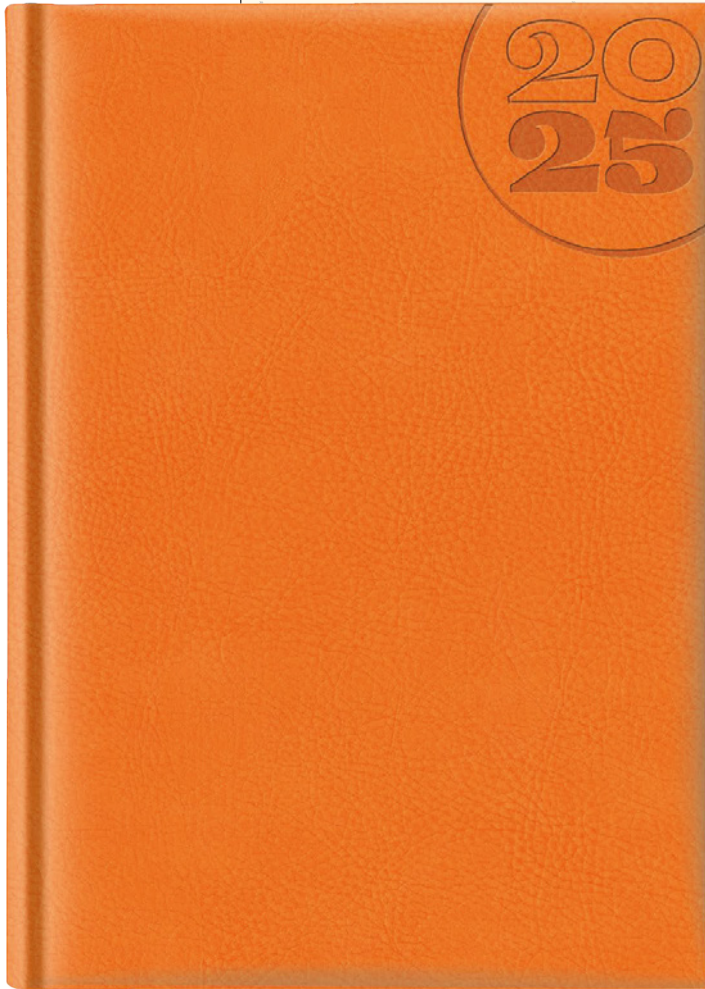

H62442

Agenda "Arizona".
Interno gg. Sab/Dom separati.
384 pag. carta usomano avorio.
Compresa rubrica stampata e
cartine politiche "Mondo + Italia".

15x21 cm

S. Stampa
8x5 cm

2017

ARIZONA

H110

Astuccio formato cm 15x21.

Carducci collection

2

AGENDE

73

INTERNO

I - GB - F - D - E - RUS

COLORI

Arancio

Blu