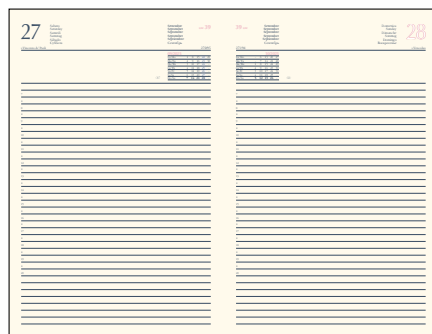

H718

Agenda a portafoglio "Rombo" in similpelle, con chiusura a bottone vari scomparti. Interno gg. Sab/Dom sep. Carta avorio. Con astuccio.

S. Stampa 8x5 cm 17x24 cm