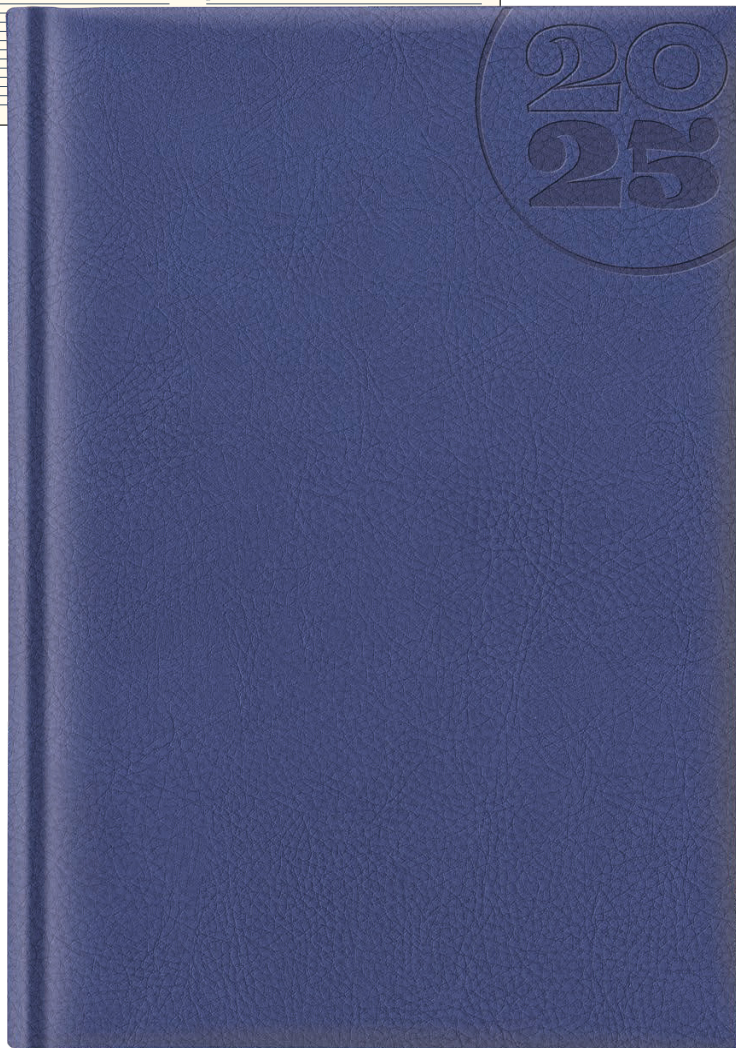

ARIZONA

Carducci collection

AGENDE

72

17x24 cm

S. Stampa
10x5 cm

H64742

Agenda "Arizona"
Interno gg. Sab/Dom separati.
384 pag. carta usomano avorio.
Compresa rubrica stampata e
cartine politiche "Mondo + Italia".

H150

Astuccio formato cm 17x24.

COLORI

Blu

Arancio

INTERNO

I - GB - F - D - E - RUS