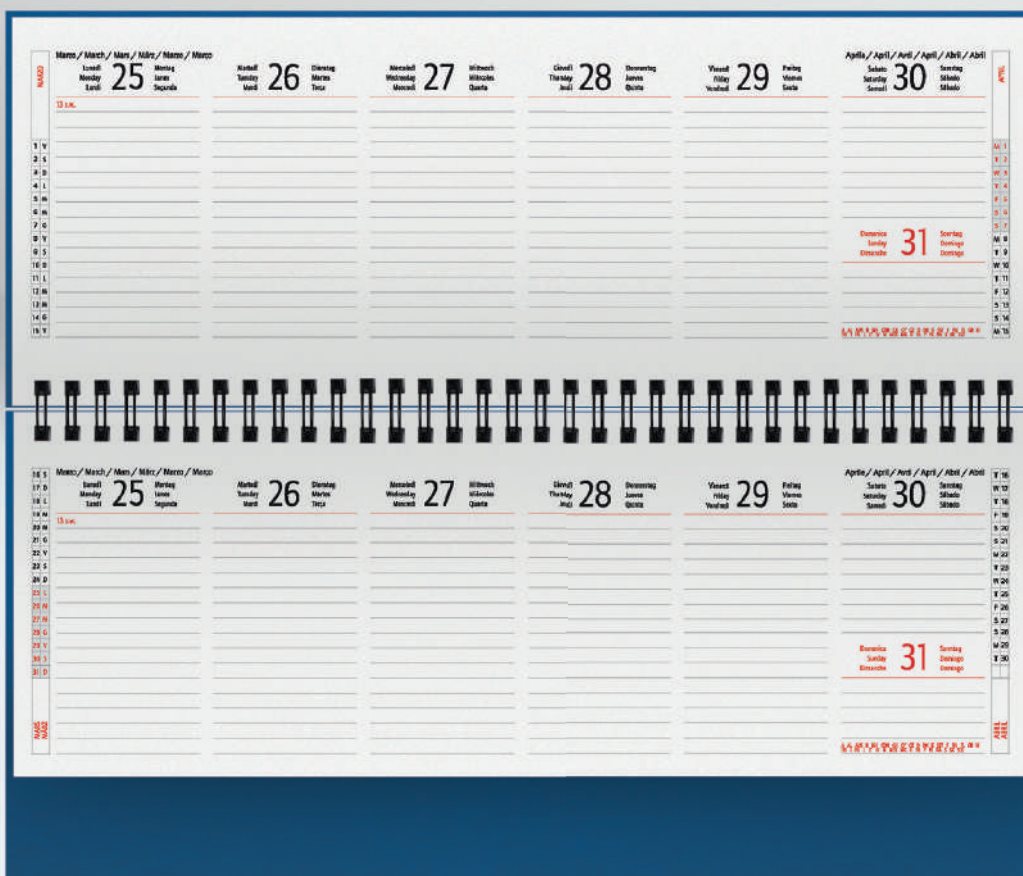

#### PB391 Agenda

320 pag. sab. e dom. abbinati

f.to agenda: 12x17 cm ca

20

**PB521** Astuccio su richiesta

**PB389** Agenda Italy Settimanale

132 pagine  
 edizione multilingue:  
 IT - GB- FR- DE - ES - PT  
 inserti informativi e rubrica telefonica  
 quadranti imbottiti, inserto cartografico  
 segnapagina  
 materiale: gommato

- f.to agenda: 17x24 cm ca
- 30

**PB541** Astuccio su richiesta

**Nuovo materiale**

**Quadranti Imbottiti**

**Interno Settimanale**  
 f.to 17x24

Inserto **cartografico**

## PB400 Planning

**NEW!**

**Nuovo materiale**

128 pagine, edizione multilingue: IT - GB - FR - DE - ES - PT  
inserti informativi, rubrica telefonica, materiale: gommato

f.to planning: 20x14 cm ca  30 **PB490** Astuccio su richiesta