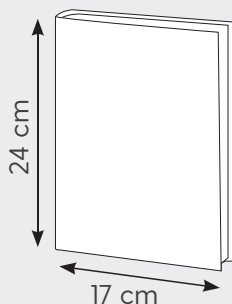

f.to 17x24 cm ca

#### PB387 Maxi Agenda

324 pag. sab. e dom. abbinati

f.to agenda: 17x24 cm ca

20

**PB511** Astuccio su richiesta

f.to 15x21 cm ca

#### PB388 Agenda

324 pag. sab. e dom. abbinati

f.to agenda: 15x21 cm ca

20

**PB531** Astuccio su richiesta

f.to 12x17 cm ca

- f.to agenda: 17x24 cm ca
- 30

**PB541** Astuccio su richiesta

**Nuovo materiale**

**Quadranti Imbottiti**

**Interno Settimanale**  
 f.to 17x24

Inserto **cartografico**