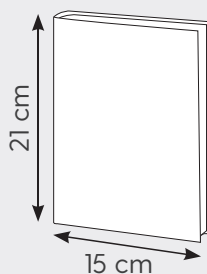

f.to 17x24 cm ca

#### PB387 Maxi Agenda

324 pag. sab. e dom. abbinati

f.to agenda: 17x24 cm ca

20

**PB511** Astuccio su richiesta

f.to 15x21 cm ca

#### PB388 Agenda

324 pag. sab. e dom. abbinati

f.to agenda: 15x21 cm ca

20

**PB531** Astuccio su richiesta

f.to 12x17 cm ca

- f.to agenda: 17x24 cm ca
- 30

**PB541** Astuccio su richiesta

**Nuovo materiale**

**Quadranti Imbottiti**

**Interno Settimanale**  
 f.to 17x24

Inserto **cartografico**