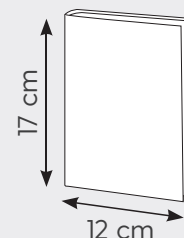

#### PB387 Maxi Agenda

324 pag. sab. e dom. abbinati

f.to agenda: 17x24 cm ca

20

**PB511** Astuccio su richiesta

f.to 15x21 cm ca

#### PB388 Agenda

324 pag. sab. e dom. abbinati

f.to agenda: 15x21 cm ca

20

**PB531** Astuccio su richiesta

f.to 12x17 cm ca

#### PB391 Agenda

320 pag. sab. e dom. abbinati

f.to agenda: 12x17 cm ca

20

**PB521** Astuccio su richiesta

**PB389** Agenda Italy Settimanale

132 pagine  
 edizione multilingue:  
 IT - GB- FR- DE - ES - PT  
 inserti informativi e rubrica telefonica  
 quadranti imbottiti, inserto cartografico  
 segnapagina  
 materiale: gommato

- f.to agenda: 17x24 cm ca
- 30

**PB541** Astuccio su richiesta

**Nuovo materiale**

**Quadranti Imbottiti**

**Interno Settimanale**  
 f.to 17x24

Inserto **cartografico**