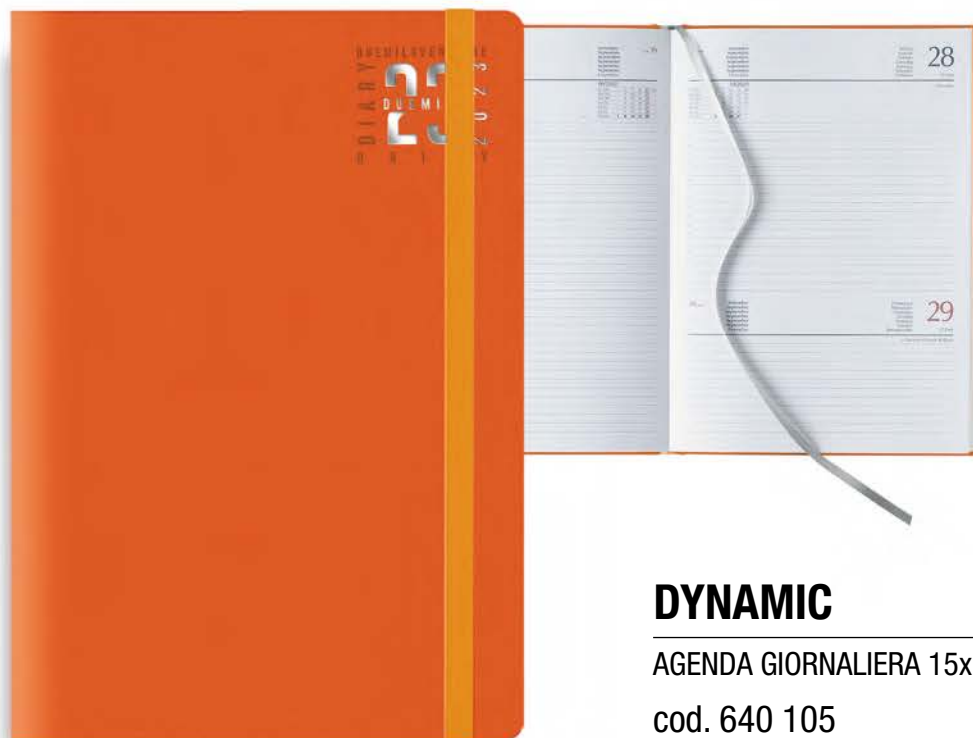

## DYNAMIC

AGENDA GIORNALIERA 15x21

cod. 640 105

640 105 06  
NERO

640 105 60  
BIANCO

640 105 47  
VERDE ACQUA

640 105 50  
VERDE SMERALDO

640 105 17  
ARANCIO