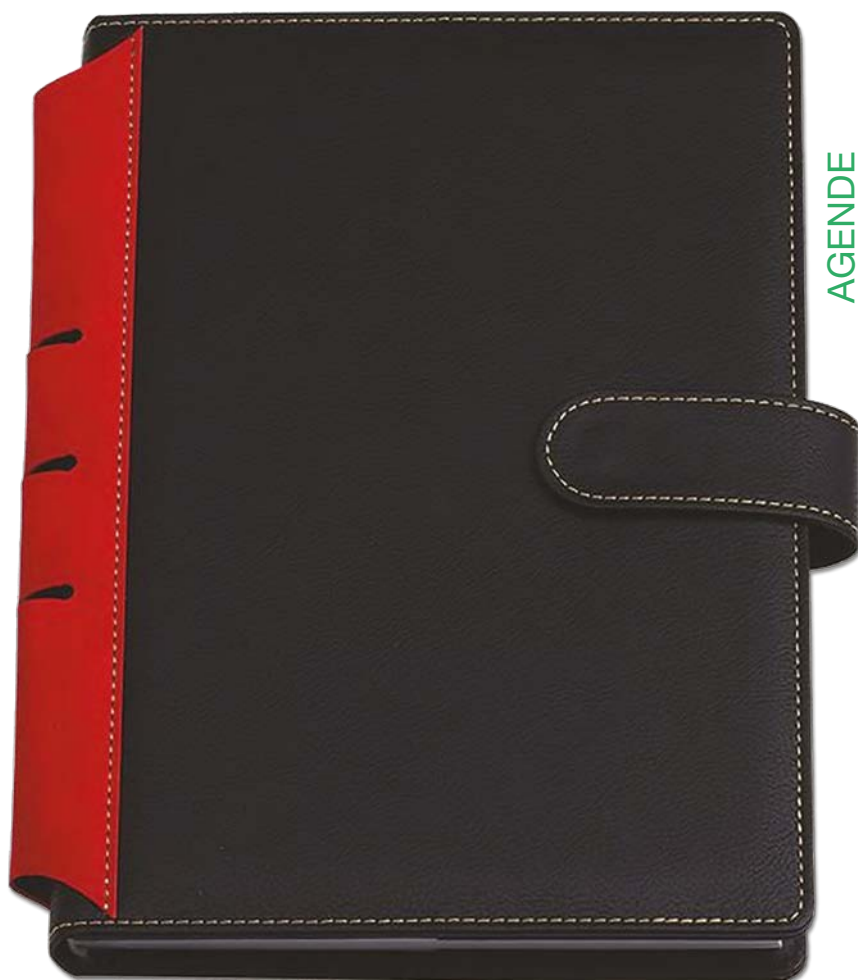

## AGENDA BORSELLO

AGENDA GIORNALIERA 15x21

cod. AG 0213

AG 0213 06  
NERO

AG 0213 02  
BORDEAUX

AG 0213 01  
BLU

AGENDE

## AGENDA PORTAFOGLIO

AGENDA GIORNALIERA 17 x 24

cod. AG 0218

AG 0218 03  
ROSSO

AG 0218 04  
VERDE

AG 0218 01  
BLU

AG 0218 17  
ARANCIO

f.to: cm 17x24  
interno linea classica  
sab - dom abbinati