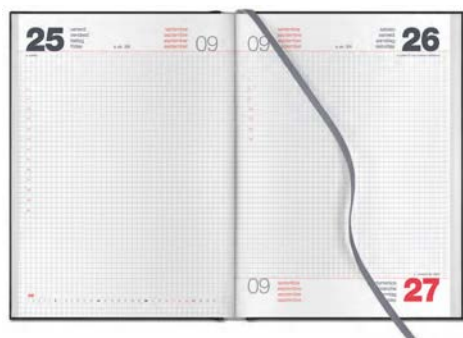

GOMMATO

AGENDA GIORNALIERA 15x21

cod. 642 004

AGENDE

642 004 01
BLU

f.to: cm 15 x 21
interno quadrettato
sab - dom abbinati

coperta imbottita in Gommato
carta bianca - pagg. 320

imballo: 20 copie

105