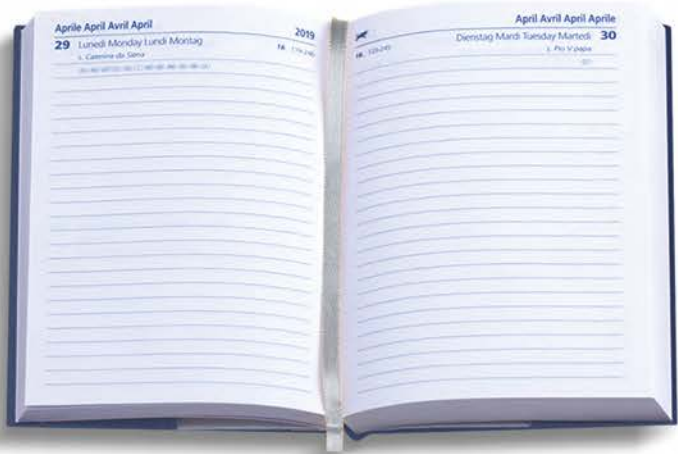

AGENDE

DYNAMIC

AGENDA GIORNALIERA 9 x 13

cod. 613 105

f.to: cm 9 x 13
interno linea classica
sab - dom abbinati

coperta cartonata con elastico
carta bianca - pagg. 320

imballo: 20 copie