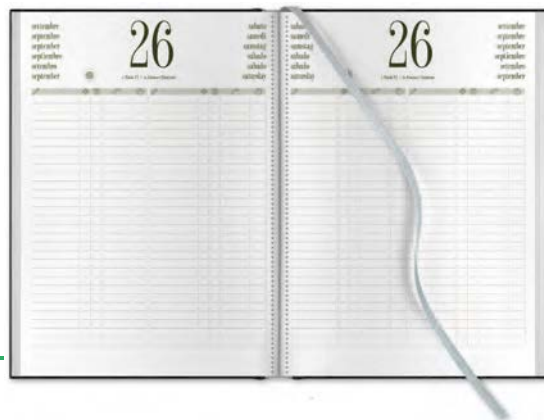

## GOMMATO

LIBRO PRENOTAZIONI 21x29,7

cod. 595 004

595 004 01  
BLU

110

f.to: cm 21 x 29,7  
interno linea classica  
doppia pagina per ogni giorno

coperta imbottita in Greta termovirante  
carta bianca - pagg. 576