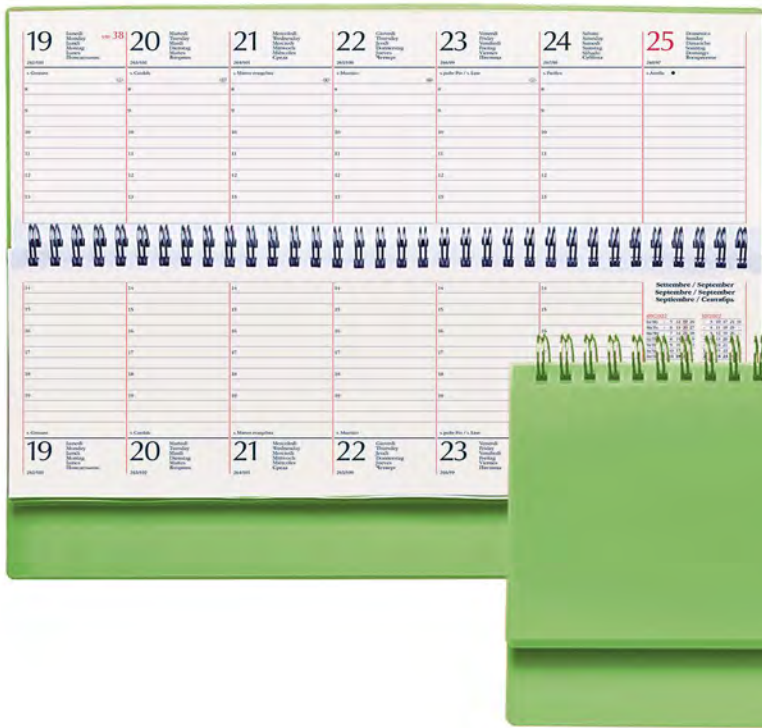

Su richiesta astuccio **A007**

blu

arancio

sky

nero

giallo

verde

verde acido

tiffany

rosso

2750 Planning Spiralato

128 pag. carta usomano bianca 70g/m², rubrica stampata

Dimensioni: cm 30x15
Materiale: Polipropilene
Pack: 5/20

verde

0284 Agenda Giornaliera Spiralata

328 pag. carta usomano bianca 60g/m², rubrica stampata