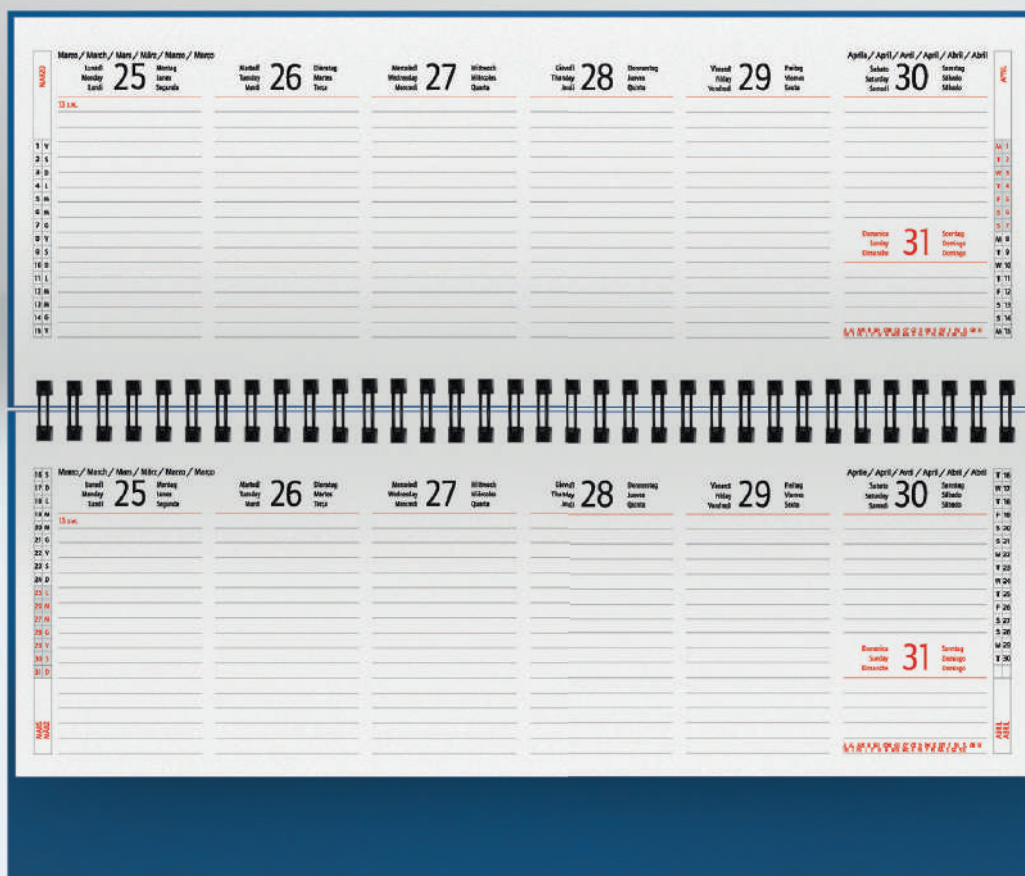

## PB400 Planning

**NEW!**

**Nuovo materiale**

128 pagine, edizione multilingue: IT - GB - FR - DE - ES - PT  
inserti informativi, rubrica telefonica, materiale: gommato

f.to planning: 20x14 cm ca  30 **PB490** Astuccio su richiesta

La carta proviene da  
materiale certificato  
FSC®, materiale riciclato  
e/o legno controllato.

**PB489** Planning

128 pagine, edizione multilingue: IT - GB - FR- DE - ES - PT  
 inserti informativi, rubrica telefonica, materiale: gommato

f.to planning: 30x14 cm ca  20 **PB490** Astuccio su richiesta

La carta proviene da materiale certificato FSC®, materiale riciclato e/o legno controllato.

Planning Settimanale