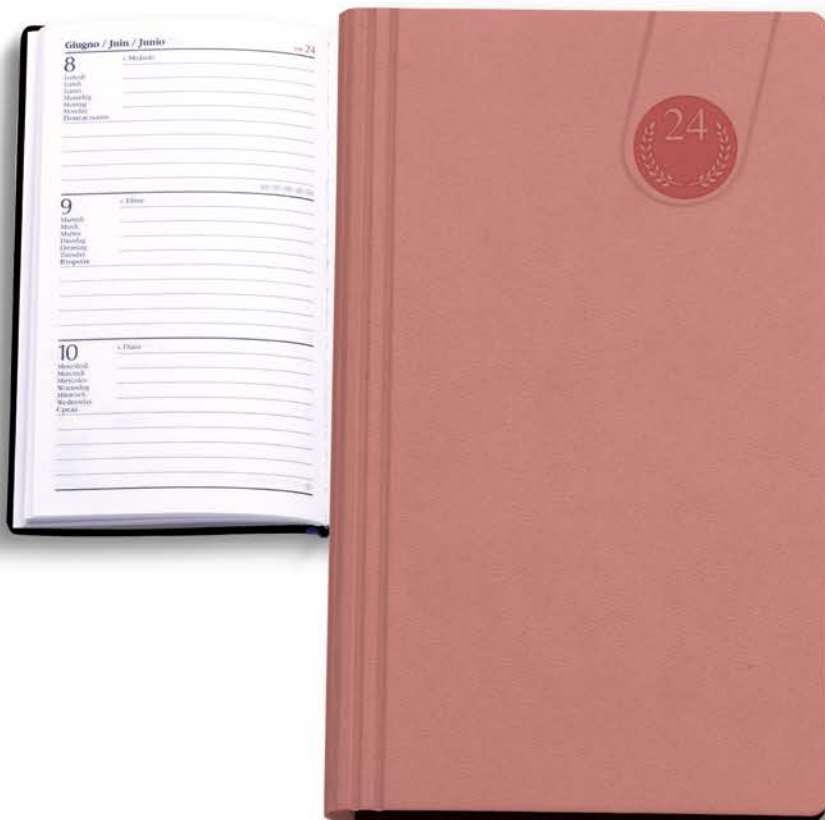

rosso

blu

**0143 Agenda Settimanale**

-  128 pag. carta usomano bianca 80gr., rubrica stampata, 4 pag. cartina geografica
-  cm 17x24
-  Printflex termovirante
-  5/20

  
 1906  
**TAVECCHI**

Su richiesta astuccio **A005**

**0165 Agenda Settimanale**

 128 pag. carta usomano bianca 60gr., rubrica stampata

 cm 8x14

 Printflex termovirante

 5/100

Su richiesta astuccio **A002**

tiffany

sky