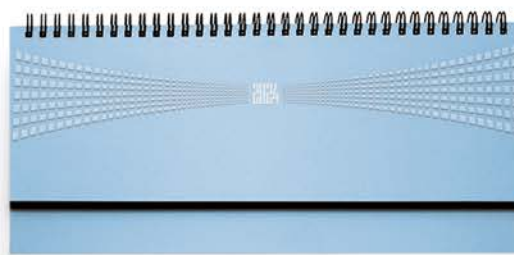

### 2752 Planning

 128 pag. carta usomano bianca 70gr., rubrica stampata

 cm 30x15

 Matra

 20

Su richiesta astuccio **A007**

royal

cielo