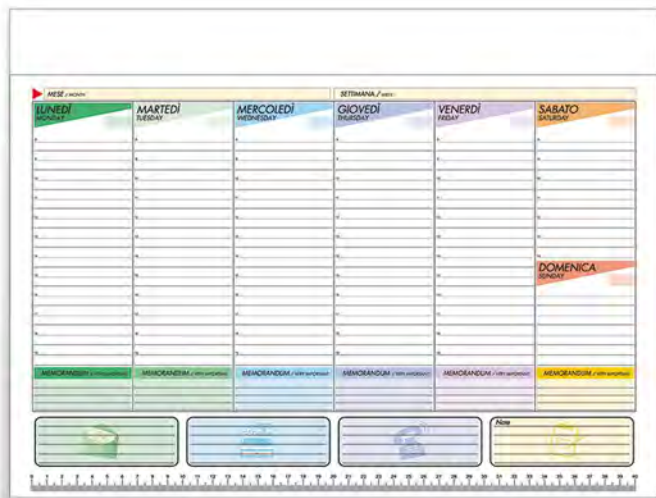

MADE IN ITALY

2024_Planning

50 fogli, testata cartonata

Dimensioni: cm 43,5x31,5

Materiale: Carta naturale 80g/m²

Pack: 25

2023_Planning A4

50 fogli, testata cartonata

Dimensioni: cm 29,2x21

Materiale: Carta naturale 80g/m²

Pack: 50

2020_Planning

52 fogli, testata cartonata

Dimensioni: cm 30x14,5

Materiale: Carta naturale 80g/m²

Pack: 20