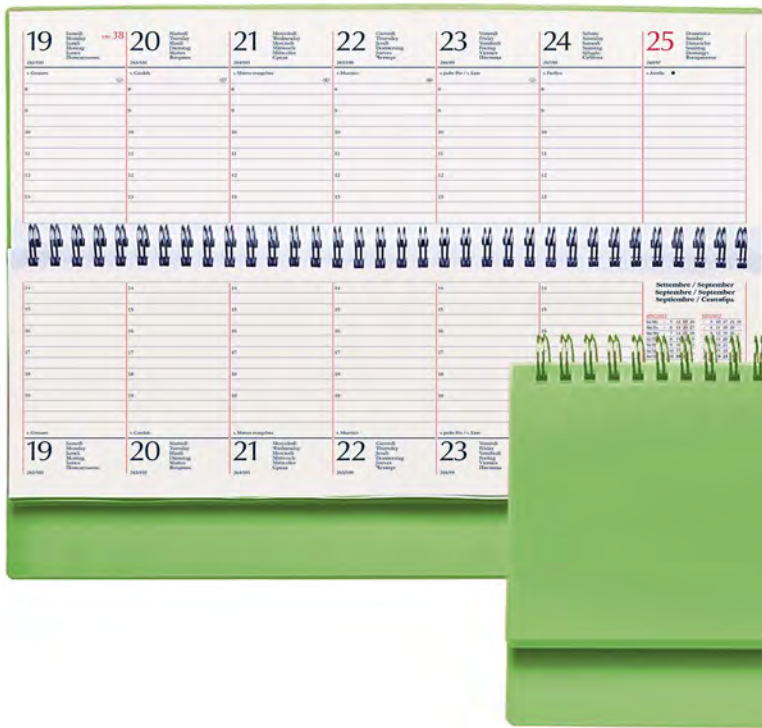

verde

0274 Agenda Settimanale Spiralata

144 pag. carta usomano bianca 80g/m²,
rubrica stampata

Dimensioni: cm 17x24
Materiale: Polipropilene
Pack: 5/20

rosso

bianco

sky

arancio