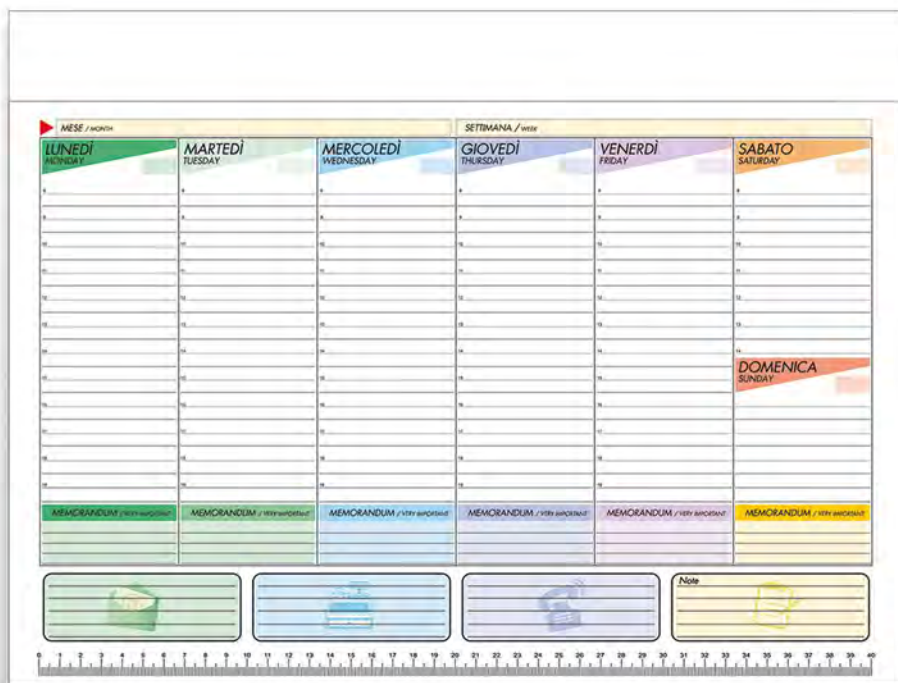

MADE IN ITALY

2024_Planning

50 fogli, testata cartonata

Dimensioni: cm 43,5x31,5

Materiale: Carta naturale 80g/m²

Pack: 25

2023_Planning A4

50 fogli, testata cartonata

Dimensioni: cm 29,2x21

Materiale: Carta naturale 80g/m²

Pack: 50