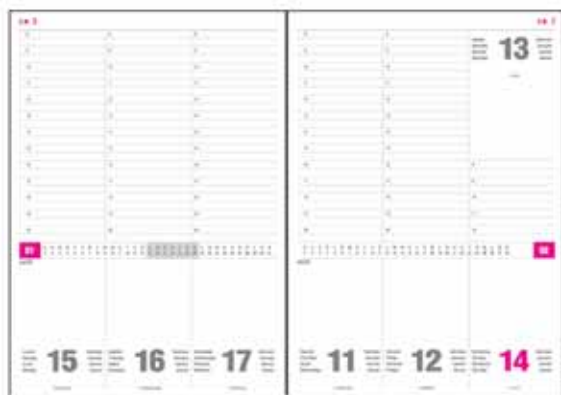

10 blu royal

13 marrone

144 AGENDA CON ELASTICO

Interno settimanale f.to cm. 9x14
 Pagg. 128+32 di notes - carta bianca
 Angoli arrotondati
 Portapenna (penna esclusa)
 Materiale: coagulato
 stampa: serigrafica
QUADRICOMIA a richiesta

area stampa cm. 6,5x3,5

PZ x CARTONE

02 nero

03 rosso

05 blu

09 argento

10 blu royal

12 bordeaux

21 verde mela

32 grigio scuro

184 ASTUCCIO A RICHIESTA

148 AGENDA - PLANNING SPIRALATA

Interno settimanale
 Pagg. 128 - carta bianca
 Rubrica stampata
 MISURA: cm. 30x10
 MATERIALE: balakron tecnico
 STAMPA: serigrafica
QUADRICOMIA a richiesta