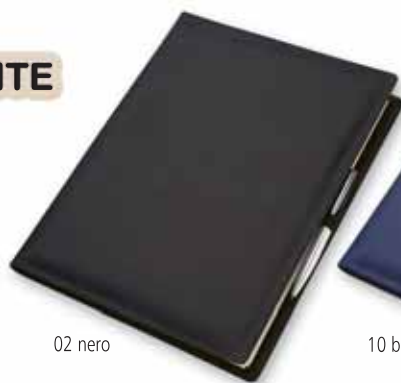

157 CARTELLA - AGENDA SPIRALATA

Interno settimanale f.to A4 Nazareno Gabrielli
Pagg. 144

Edizione plurilingue

Agenda - Rubrica - Notizie - Riepiloghi di cassa - Note
Portapenna (penna esclusa)

In sacchetto TNT

MISURA: lunghezza cm. 24x32

MATERIALE: ecopelle termovirante

STAMPA: serigrafica

QUADRIEDOMIA a richiesta

area stampa cm. 9x4,5

PZ x CARTONE CONFEZIONE

TERMovIRANTE

02 nero

10 blu royal

13 marrone

144 AGENDA CON ELASTICO

Interno settimanale f.to cm. 9x14
 Pagg. 128+32 di notes - carta bianca
 Angoli arrotondati
 Portapenna (penna esclusa)
 Materiale: coagulato
 stampa: serigrafica
QUADRICOMIA a richiesta